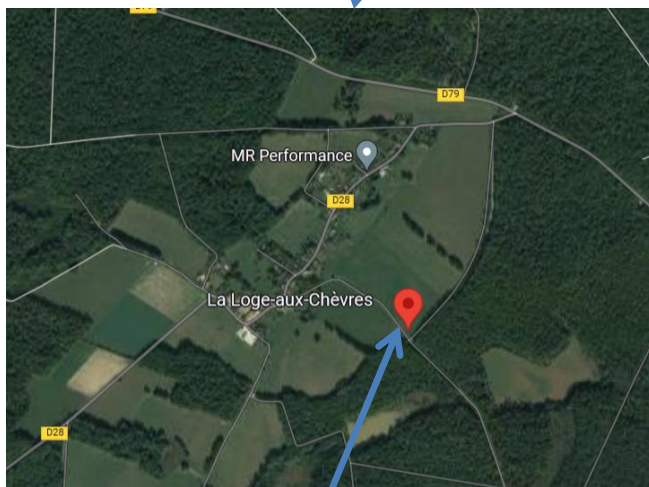

Coordonnées de la parcelle :
48.270344° 4.418556°

Contacts

Ophélie COLLARD – 06 06 50 97 31 – oco@alyse-elevage.fr

Joël PARADIS – 06 35 95 77 63 - jpa@alyse-elevage.fr