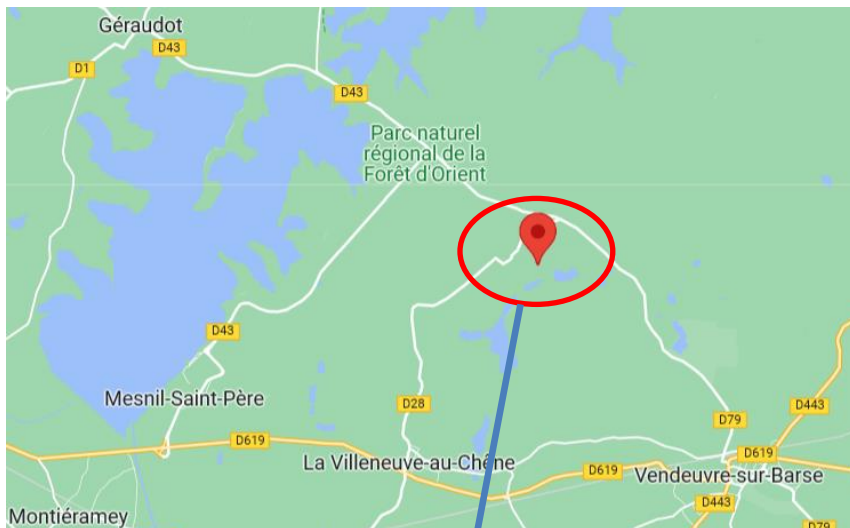

Coordonnées de la parcelle :
48.270344° 4.418556°

Contacts

Ophélie COLLARD – 06 06 50 97 31 – oco@alyse-elevage.fr

Joël PARADIS – 06 35 95 77 63 - jpa@alyse-elevage.fr