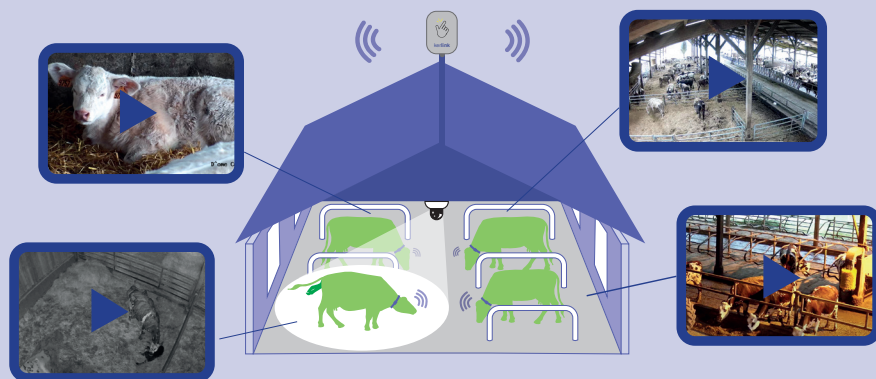

votre technicien :

contact@medria-solutions.fr
+33 (0)2 99 37 19 75
www.medria.fr

Medria
solutions